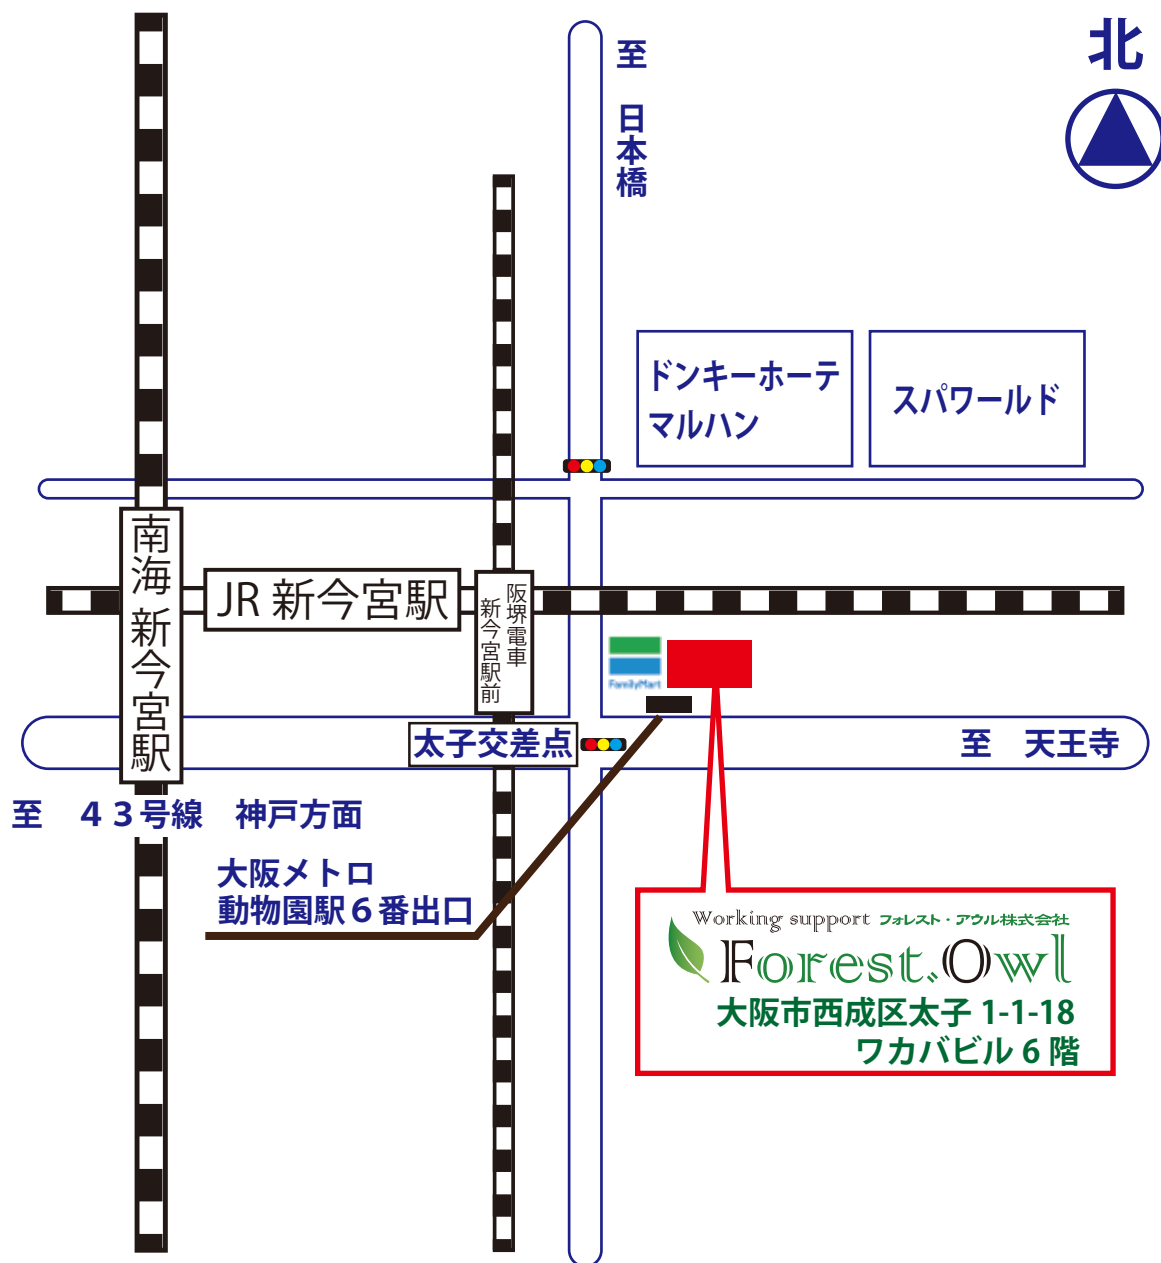

大阪市西成区太子 1-1-18 ワカバビル 6階

電話：06-6630-8811

JR新今宮駅 通天閣出口（東出口）を降車して南（右）に行き太子交差点を東（左）に信号を渡り2個目のビルです
大阪メトロ動物園前駅6番出口を上がると目の前です